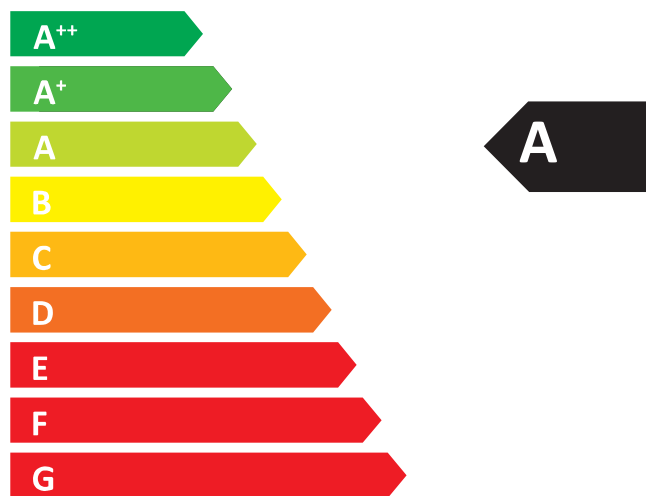

ENERG
енергия - ενεργεια

ΚΟΒΟΚ

ΣΗΟΡΟΚ FLAMME R90 90

12,7
kW

ENERGIA - ЕНЕРГИЯ - ΕΝΕΡΓΕΙΑ - ENERGIJA - ENERGY - ENERGIE - ENERGI

2015/1186