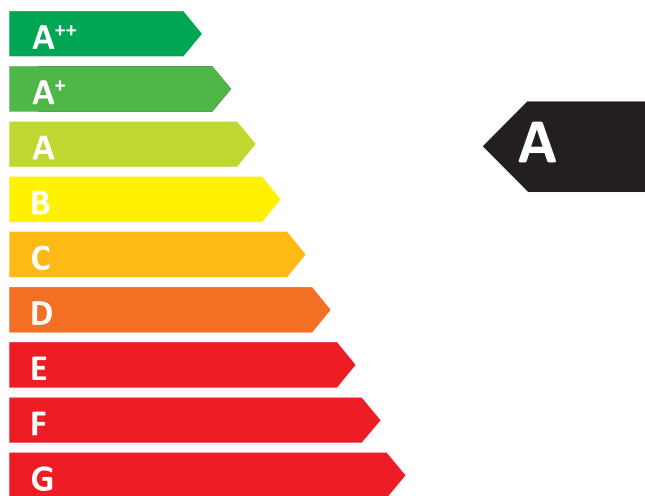

ENERG
енергия - ενεργεια

ΚΟΒΟΚ

ΣΗΡΟΚ FLAMME LE 78

12,0
kW

ENERGIA - ЕНЕРГИЯ - ΕΝΕΡΓΕΙΑ - ENERGIJA - ENERGY - ENERGIE - ENERGI

2015/1186